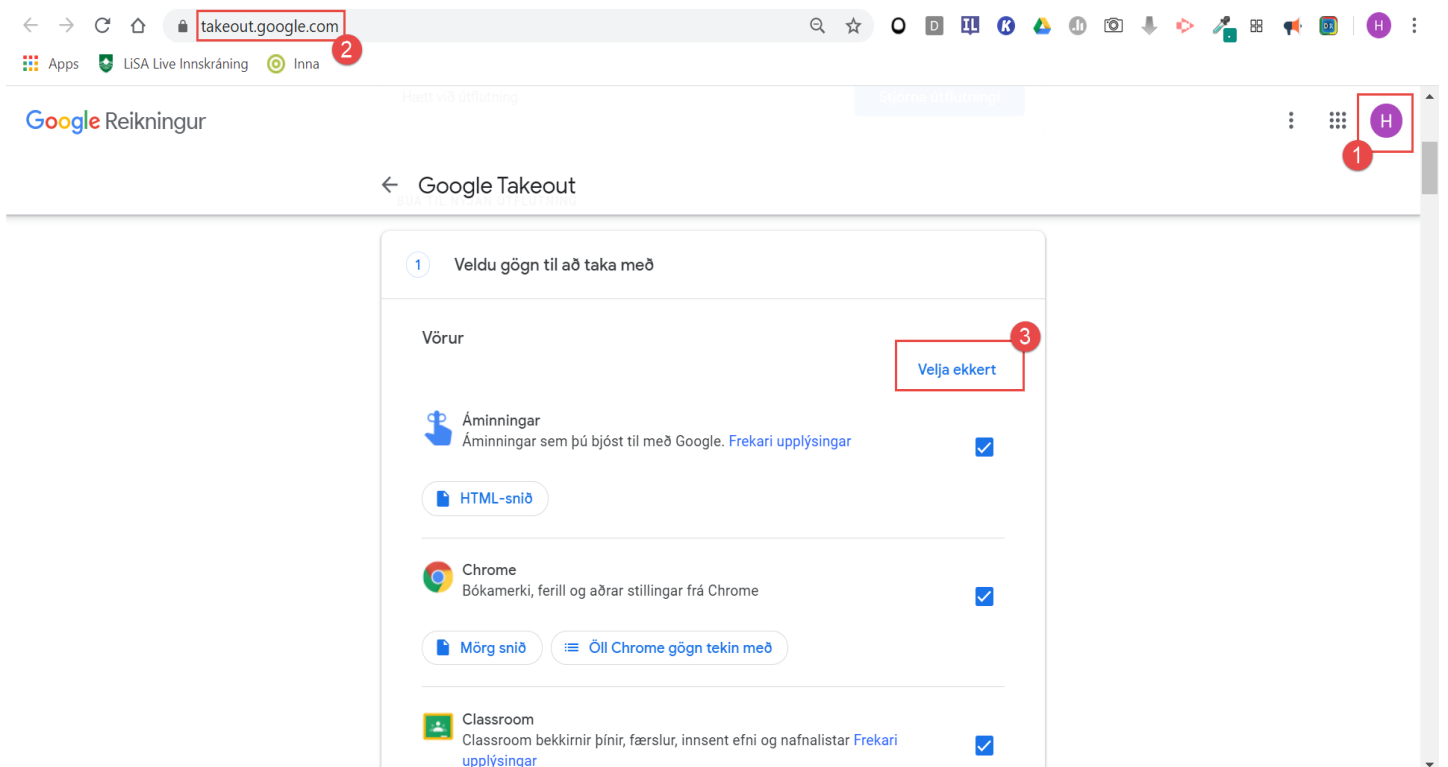

1. Skráðu þig inn á @karsnesskoli.is netfangið þitt í Chrome vafra.
2. Farðu inn á <https://takeout.google.com>
3. Þessi leið býður þér upp á að taka gögn frá öllum þjónustuleiðum Google Apps for Education. Fæstar þeirra eru í notkun í íslensku skólakerfi og því betra að smella á “Velja ekkert”/“Deselect all” möguleikann og haka svo við það sem maður vill færa yfir. **Í flestum tilvikum á það einungis við um Google Drive og Gmail.**
4. Athugið að þau gögn sem liggja á Google Classroom eru í raun á Google Drive og því óþarfi að haka við Classroom.